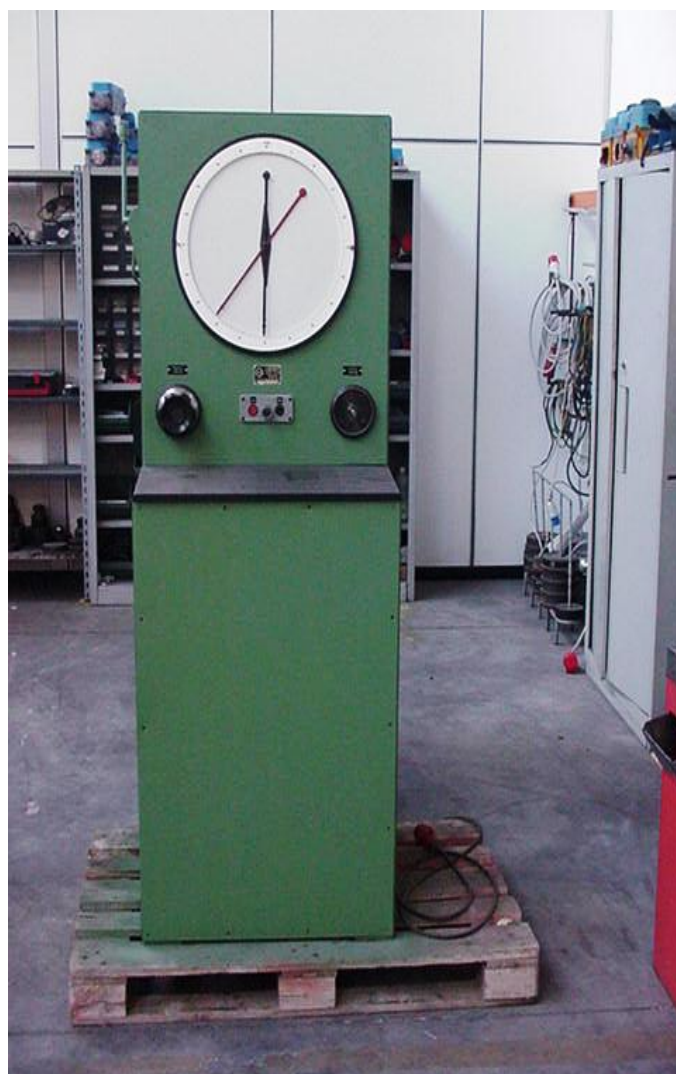

Lonos Test

Macchine Prova Materiali
Universal Testing Machines

Pressa originale RMU da 300 ton per prove su calcestruzzi

Pressa per prove su calcestruzzi RMU da 300 tonn. usata, completa di cella di carico e centralina con indicatore digitale.

La macchina è altresì provvista di pulpito di comando comprendente centralina idraulica, valvola di regolazione della velocità di prova e rubinetto per scarico olio. Il quadrante di misura è stato escluso in quanto sostituito dalla centralina elettronica con indicatore digitale dei carichi di prova.